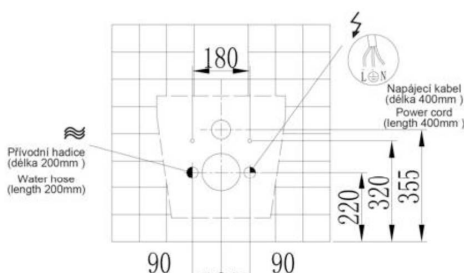

Skryté přívody vody a elektřiny