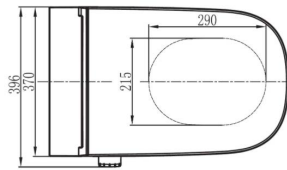

**WATERGATE INTEGRA Premium CUBE závěsná (WG-200P-SET)**

Foto produktu

**Krátký popis**

Závěsná elektronická sprchovací toaleta s keramikou bez oplachového kruhu. Hranatá prémiová verze s komfortním dálkovým ovládáním a přidanou funkcí sušení teplým vzduchem s nastavitelnou teplotou.

**Technické údaje**

Instalace toalety (typ):	Závěsné
Konektor napojení na vodu:	G 3/8
Jmenovité napětí:	AC 220-240 V, 50/60 Hz
Příkon:	950 W
Délka napájecího kabelu:	1,8 m
Vstupní tlak vody:	0.07 ~ 0.75 MPa (0.07 ~ 0.75 Bar)
Vstupní teplota vody:	4 ~ 35°C
Teplota okolí:	4 ~ 40°C
Vodotěsnost:	IPX4
Průtok vody:	350 ~ 650 mL/min
Teplota vody:	31 ~ 39°C
Délka mycího cyklu:	3 min
Režim ohřevu vody:	Interní nádrž
Maximální výkon vytápění:	1260 W
Bezpečnostní zařízení:	tepelné pojistky / senzor hladiny kapaliny / termostat
Prevence zpětného toku:	Vzduchová kapsa
Frekvenční rozsah:	2460 MHz
Maximální výstupní výkon (RF):	-10 dBm
Typ baterií:	3V CR2032 (2 ks.)
Jiná bezpečnostní zařízení:	Proudové chrániče
Hrubá váha:	32 kg
Rozměry:	593*370*380 mm
Nosnost toalety:	160 kg
Doba deodorizace (1 cyklus):	15 min
Deodorizační režim:	Diatom