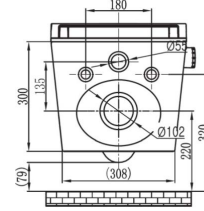

WATERGATE INTEGRA Premium CUBE závěsná (WG-200P-SET)

Krátký popis

Závěsná elektronická sprchovací toaleta s keramikou bez oplachového kruhu. Hranatá prémiová verze s komfortním dálkovým ovládáním a přidanou funkcí sušení teplým vzduchem s nastavitelnou teplotou.

Účel použití

- Ke komfortnímu používání WC s integrovaným bidetem
- K ošetřující čistě anální a vaginální oblasti vodou

Funkce

- Zadní mytí
- Dámské mytí
- Masážní mytí
- Pulzní mytí
- Oscilační a pulzující tryska
- Nastavení teploty vody (5 možností)
- Nastavení proudu vody (5 možností)
- Nastavitelná poloha trysky (5 možností)
- Sušení vzduchem
- Nastavení teploty sušení (5 možností)
- Pohlcovač zápachu
- Samočištění trysky
- Manuální čištění trysky
- Uživatelský režim
- Noční světlo
- Okolní světlo
- Inteligentní úspora energie
- Pozvolné zavírání víka a sedátka (Soft close)
- Ovládací kolečko
- Dálkové ovládání
- Bezokrajová toaleta (Rimless)
- Rychlé odepnutí sedátka toalety

Technické údaje