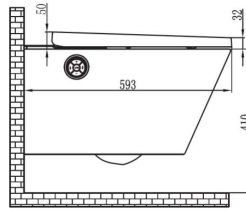

**WATERGATE INTEGRA Premium CUBE závěsná (WG-200P-SET)**

Foto produktu

**Krátký popis**

Závěsná elektronická sprchovací toaleta s keramikou bez oplachového kruhu. Hranatá prémiová verze s komfortním dálkovým ovládáním a přidanou funkcí sušení teplým vzduchem s nastavitelnou teplotou.

**Technické údaje**

Instalace toalety (typ):	Závěsné
Konektor napojení na vodu:	G 3/8
Jmenovité napětí:	AC 220-240 V, 50/60 Hz
Příkon:	950 W
Délka napájecího kabelu:	1,8 m
Vstupní tlak vody:	0.07 ~ 0.75 MPa (0.07 ~ 0.75 Bar)
Vstupní teplota vody:	4 ~ 35°C
Teplota okolí:	4 ~ 40°C
Vodotěsnost:	IPX4
Průtok vody:	350 ~ 650 mL/min
Teplota vody:	31 ~ 39°C
Délka mycího cyklu:	3 min
Režim ohřevu vody:	Interní nádrž
Maximální výkon vytápění:	1260 W
Bezpečnostní zařízení:	tepelné pojistky / senzor hladiny kapaliny / termostat
Prevence zpětného toku:	Vzduchová kapsa
Frekvenční rozsah:	2460 MHz
Maximální výstupní výkon (RF):	-10 dBm
Typ baterií:	3V CR2032 (2 ks.)
Jiná bezpečnostní zařízení:	Proudové chrániče
Hrubá váha:	32 kg
Rozměry:	593*370*380 mm
Nosnost toalety:	160 kg
Doba deodorizace (1 cyklus):	15 min
Deodorizační režim:	Diatom