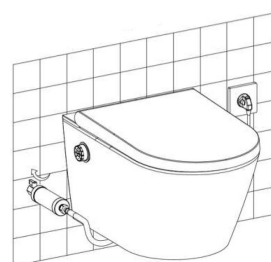

Viditelné přívody vody a elektřiny