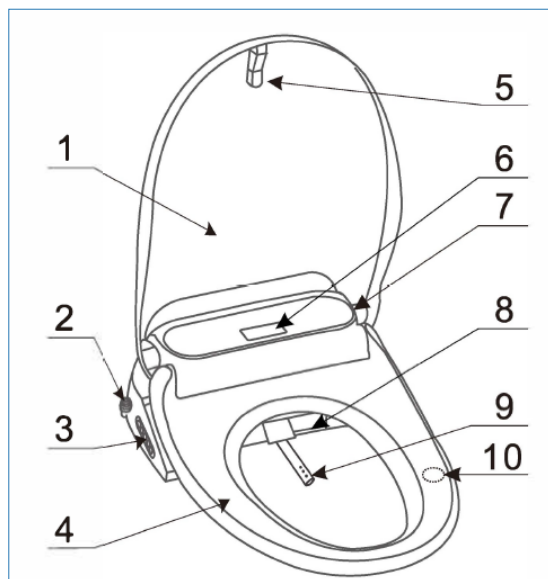

OBEČNÝ POPIS

- 1 Toaletní víko
- 2 Přívod vody
- 3 Ovládací panel
- 4 Vyhřívané prkénko
- 5 Doraz
- 6 Indikační displej
- 7 Tlumič
- 8 Sušák
- 9 Tryska
- 10 Senzor

INSTALACE SOUČÁSTÍ

Příslušenství pro připojení k vodě

PE přípojka

Těsnění 2x

Klíč

T ventil

Příslušenství pro připojení k bidetu

Upevňovací
šrouby 2x

Gumová
pouzdra 2x

Kovové těsnění 2x

Montážní deska

Dálkové ovládání

Dálkový
ovládač

Držák ovladače

Oboustranná
páska

Alkal. baterie